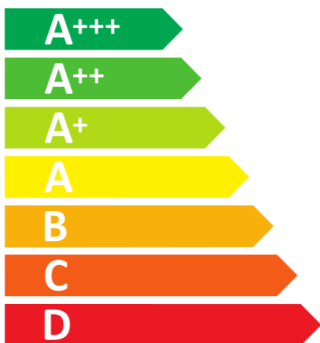

ENERG

енергия · ενεργεια

Miele

H 7840 BPX

49 L

0.85 kWh/cycle*

0.46 kWh/cycle*

* цикъл · cyklus · portion · zykus · πρόγραμμα · ciclo · tsükkel · ohjelma · ciklus ciklas · cikls · čiklu · cyclus · cykl · ciclu · program · cykel