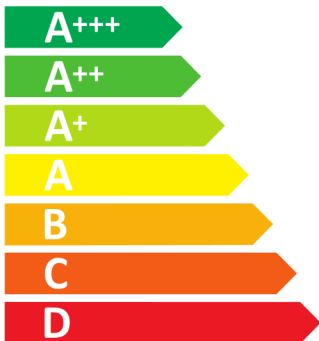

ENERG

енергия · ενεργεια

Miele

H 7440 BPX

49 L

0.85 kWh/cycle*

0.46 kWh/cycle*

* цикъл · cyklus · portion · zykus · πρόγραμμα · ciclo · tsükkel · ohjelma · ciklus ciklas · cikls · čiklu · cyclus · cykl · ciclu · program · cykel