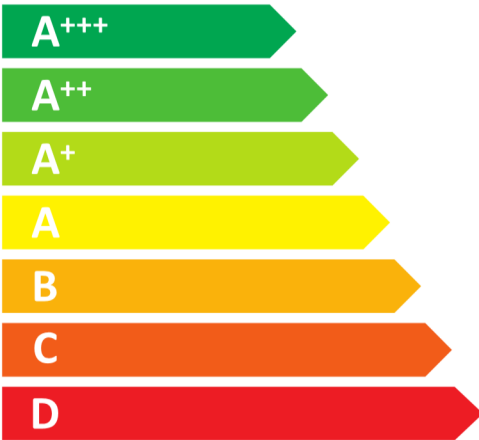

ENERG
енергия · ενεργεια

Miele

TSH783WP

EcoSpeed&9kg

A+++

ENERGIA · ЕНЕРГИЯ · ΕΝΕΡΓΕΙΑ
ENERGIJA · ENERGY · ENERGIE
ENERGI

185
kWh/annum

184
min/cycle*

9,0
kg

64
dB

*цикъл · cyklus · port on · zykus
πρόγραμμα · ciclo · tsükkel
ohjelma · ciklus · ciklas · cikls
čiklu · cyclus · cykl · ciclu
program · torkomgång