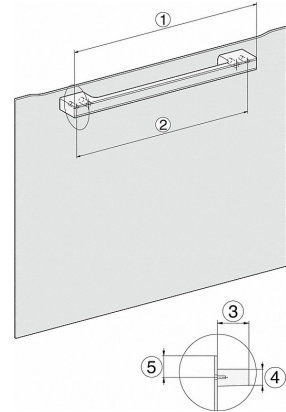

DO7860, DO7860C (CN), Skizze

DO7860, Skizze

- 1) Netzanschlussleitung, L = 1500 mm
- 2) In diesem Bereich kein Anschluss
- 3) Lüftungsausschnitt min. 150 cm²

DO7860, DO7860 C (CN), Skizze, GB, AUS, CN

- 1) Netzanschlussleitung, L = 1500 mm
- 2) In diesem Bereich kein Anschluss
- 3) Lüftungsausschnitt min. 150 cm²

DO 7860-60

Dialoggarer

- Designerküche wird Sterneküche.

DG2840, DG7x40, DGC7x4x, DG7x6x, DGC7x6x, DGD7635, DGM7x4x, DO7860, H28x0B/BP, H7x4xB/BM/BP, H7x6xB/BP, Skizze

- 1) 400 mm
- 2) 360 mm
- 3) 47 mm
- 4) 24 mm
- 5) 32.5 mm

DG7x40, DGC7x4x, DGC7x6x, DG7635, DGM7x4x, DO7860, H2860B/BP, H7240BM, H7x40BM, H7x4xB/BP, H7x6xB/BP, Skizze

- 1) 400 mm
- 2) 360 mm
- 3) 47 mm
- 4) 27 mm
- 5) 32.5 mm