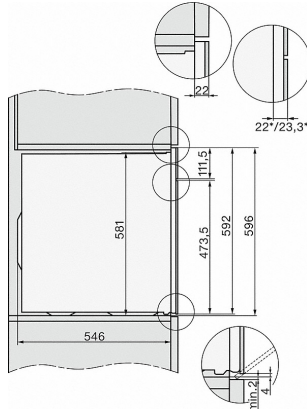

DO 7860-60

Dialoggarer

- Designerküche wird Sterneküche.

DO7860, Skizze

22 mm - Glas
23,3 mm - Edelstahl

DO7860, DO7860 C (CN), Skizze, GB, AUS, CN

22 mm - Glas
23,3 mm - Edelstahl

DO7860, DO7860C (CN), Skizze

DO7860, DO7860C (CN), Skizze

DO7860, Skizze

- 1) Netzanschlussleitung, L = 1500 mm
- 2) In diesem Bereich kein Anschluss
- 3) Lüftungsausschnitt min. 150 cm²

DO7860, DO7860 C (CN), Skizze, GB, AUS, CN

- 1) Netzanschlussleitung, L = 1500 mm
- 2) In diesem Bereich kein Anschluss
- 3) Lüftungsausschnitt min. 150 cm²

DG7x40, DGC7x4x, DGC7x6x, DG7635, DGM7x4x, DO7860, H2860B/BP, H7240BM, H7x40BM, H7x4xB/BP, H7x6xB/BP, Skizze

- 1) 400 mm
- 2) 360 mm
- 3) 47 mm
- 4) 27 mm
- 5) 32.5 mm