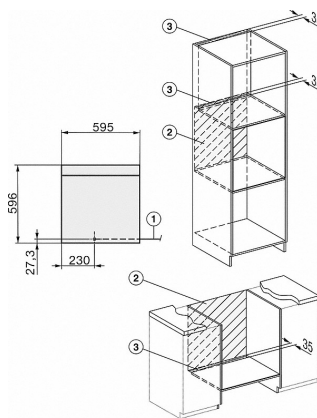

DO 7860-60

Dialoggarer

- Designerküche wird Sterneküche.

DO7860, Skizze

22 mm - Glas
23,3 mm - Edelstahl

DO7860, DO7860 C (CN), Skizze, GB, AUS, CN

22 mm - Glas
23,3 mm - Edelstahl

DO7860, DO7860C (CN), Skizze

DO7860, DO7860C (CN), Skizze

DO7860, Skizze

- 1) Netzanschlussleitung, L = 1500 mm
- 2) In diesem Bereich kein Anschluss
- 3) Lüftungsausschnitt min. 150 cm²

DO7860, DO7860 C (CN), Skizze, GB, AUS, CN

- 1) Netzanschlussleitung, L = 1500 mm
- 2) In diesem Bereich kein Anschluss
- 3) Lüftungsausschnitt min. 150 cm²

DG7x40, DGC7x4x, DGC7x6x, DG7635, DGM7x4x, DO7860, H2860B/BP, H7240BM, H7x40BM, H7x4xB/BP, H7x6xB/BP, Skizze

- 1) 400 mm
- 2) 360 mm
- 3) 47 mm
- 4) 27 mm
- 5) 32.5 mm