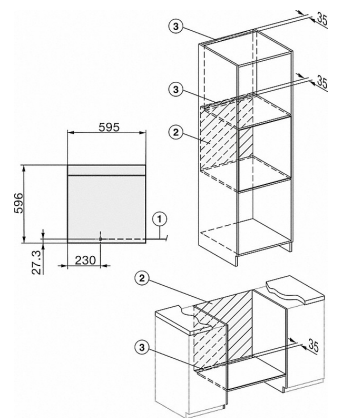

DO 7860-60

Dialoggarer

- Designerküche wird Sterneküche.

DO7860, Skizze

22 mm - Glas
23,3 mm - Edelstahl

DO7860, DO7860 C (CN), Skizze, GB, AUS, CN

22 mm - Glas
23,3 mm - Edelstahl

DO7860, DO7860C (CN), Skizze

DO7860, DO7860C (CN), Skizze

DO7860, Skizze

- 1) Netzanschlussleitung, L = 1500 mm
- 2) In diesem Bereich kein Anschluss
- 3) Lüftungsausschnitt min. 150 cm²

DO7860, DO7860 C (CN), Skizze, GB, AUS, CN

- 1) Netzanschlussleitung, L = 1500 mm
- 2) In diesem Bereich kein Anschluss
- 3) Lüftungsausschnitt min. 150 cm²

DG7x40, DGC7x4x, DGC7x6x, DG7635, DGM7x4x, DO7860, H2860B/BP, H7240BM, H7x40BM, H7x4xB/BP, H7x6xB/BP, Skizze

- 1) 400 mm
- 2) 360 mm
- 3) 47 mm
- 4) 27 mm
- 5) 32.5 mm