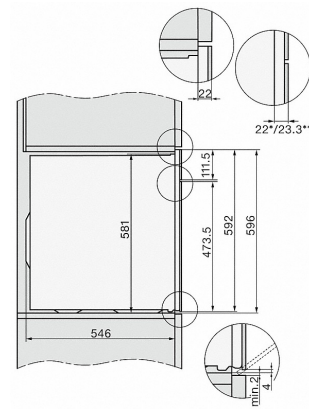

DO 7860-60

Dialoggarer

- Designerküche wird Sterneküche.

DO7860, Skizze

22 mm - Glas
23,3 mm - Edelstahl

DO7860, DO7860 C (CN), Skizze, GB, AUS, CN

22 mm - Glas
23,3 mm - Edelstahl

DO7860, DO7860C (CN), Skizze

DO7860, DO7860C (CN), Skizze

DO7860, Skizze

- 1) Netzanschlussleitung, L = 1500 mm
- 2) In diesem Bereich kein Anschluss
- 3) Lüftungsausschnitt min. 150 cm²

DO7860, DO7860 C (CN), Skizze, GB, AUS, CN

- 1) Netzanschlussleitung, L = 1500 mm
- 2) In diesem Bereich kein Anschluss
- 3) Lüftungsausschnitt min. 150 cm²

DO 7860-60

Dialoggarer

- Designerküche wird Sterneküche.

DG2840, DG7x40, DGC7x4x, DG7x6x, DGC7x6x, DGD7635, DGM7x4x, DO7860, H28x0B/BP, H7x4xB/BM/BP, H7x6xB/BP, Skizze

- 1) 400 mm
- 2) 360 mm
- 3) 47 mm
- 4) 24 mm
- 5) 32.5 mm

DG7x40, DGC7x4x, DGC7x6x, DG7635, DGM7x4x, DO7860, H2860B/BP, H7240BM, H7x40BM, H7x4xB/BP, H7x6xB/BP, Skizze

- 1) 400 mm
- 2) 360 mm
- 3) 47 mm
- 4) 27 mm
- 5) 32.5 mm