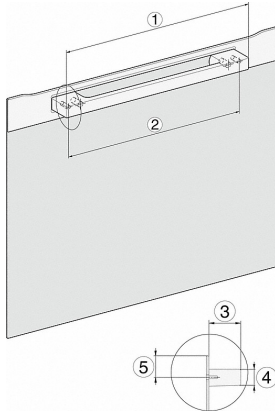

DO7860, DO7860C (CN), Skizze

DO7860, Skizze

- 1) Netzanschlussleitung, L = 1500 mm
- 2) In diesem Bereich kein Anschluss
- 3) Lüftungsausschnitt min. 150 cm²

DO7860, DO7860 C (CN), Skizze, GB, AUS, CN

- 1) Netzanschlussleitung, L = 1500 mm
- 2) In diesem Bereich kein Anschluss
- 3) Lüftungsausschnitt min. 150 cm²

DO 7860-60

Dialoggarer

- Designerküche wird Sterneküche.

DG2840, DG7x40, DGC7x4x, DG7x6x, DGC7x6x, DGD7635, DGM7x4x, DO7860, H28x0B/BP, H7x4xB/BM/BP, H7x6xB/BP, Skizze

- 1) 400 mm
- 2) 360 mm
- 3) 47 mm
- 4) 24 mm
- 5) 32.5 mm

DG7x40, DGC7x4x, DGC7x6x, DG7635, DGM7x4x, DO7860, H2860B/BP, H7240BM, H7x40BM, H7x4xB/BP, H7x6xB/BP, Skizze

- 1) 400 mm
- 2) 360 mm
- 3) 47 mm
- 4) 27 mm
- 5) 32.5 mm