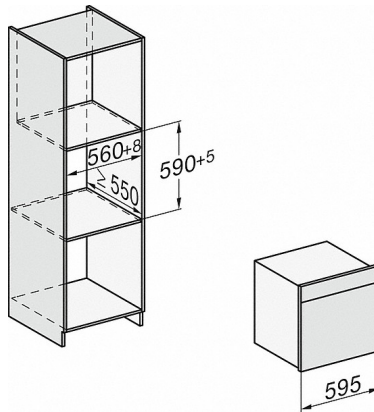

DO 7860-60

Dialoggarer

- Designerküche wird Sterneküche.

DO7860, Skizze

22 mm - Glas
23,3 mm - Edelstahl

DO7860, DO7860 C (CN), Skizze, GB, AUS, CN

22 mm - Glas
23,3 mm - Edelstahl

DO7860, DO7860C (CN), Skizze

DO7860, DO7860C (CN), Skizze

DO7860, Skizze

- 1) Netzanschlussleitung, L = 1500 mm
- 2) In diesem Bereich kein Anschluss
- 3) Lüftungsausschnitt min. 150 cm²

DO7860, DO7860 C (CN), Skizze, GB, AUS, CN

- 1) Netzanschlussleitung, L = 1500 mm
- 2) In diesem Bereich kein Anschluss
- 3) Lüftungsausschnitt min. 150 cm²

DG7x40, DGC7x4x, DGC7x6x, DG7635, DGM7x4x, DO7860, H2860B/BP, H7240BM, H7x40BM, H7x4xB/BP, H7x6xB/BP, Skizze

- 1) 400 mm
- 2) 360 mm
- 3) 47 mm
- 4) 27 mm
- 5) 32.5 mm