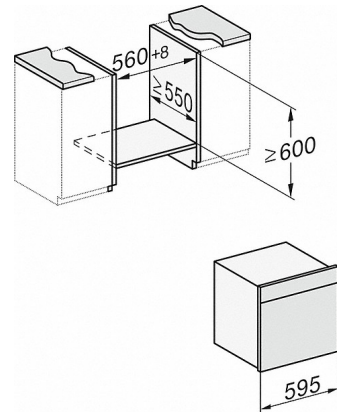

DO 7860-60

Dialoggarer

- Designerküche wird Sterneküche.

DO7860, Skizze

22 mm - Glas
23,3 mm - Edelstahl

DO7860, DO7860 C (CN), Skizze, GB, AUS, CN

22 mm - Glas
23,3 mm - Edelstahl

DO7860, DO7860C (CN), Skizze

DO7860, DO7860C (CN), Skizze

DO7860, Skizze

- 1) Netzanschlussleitung, L = 1500 mm
- 2) In diesem Bereich kein Anschluss
- 3) Lüftungsausschnitt min. 150 cm²

DO7860, DO7860 C (CN), Skizze, GB, AUS, CN

- 1) Netzanschlussleitung, L = 1500 mm
- 2) In diesem Bereich kein Anschluss
- 3) Lüftungsausschnitt min. 150 cm²

DG7x40, DGC7x4x, DGC7x6x, DG7635, DGM7x4x, DO7860, H2860B/BP, H7240BM, H7x40BM, H7x4xB/BP, H7x6xB/BP, Skizze

- 1) 400 mm
- 2) 360 mm
- 3) 47 mm
- 4) 27 mm
- 5) 32.5 mm