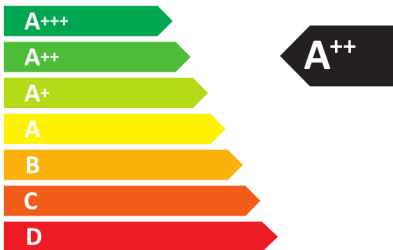

# ENERG

енергия · ενεργεια

Y

IJA

IE

IA

**Miele**

DA 4228 W EXT Puristic Plus

**7**  
kWh/annum

65/2014