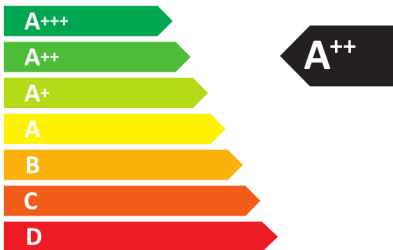

ENERG

енергия · ενεργεια

Y

IJA

IE

IA

Miele

DA 6488 W EXT Pure Grey

4
kWh/annum

65/2014