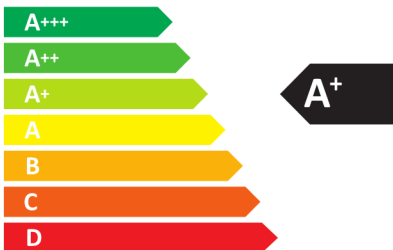

ENERG

енергия · ενεργεια

Y

IJA

IE

IA

Miele

KMDA 7473 FL-A Silence

32
kWh/annum

ABCDEFG

ABCDEFG

64dB

65/2014