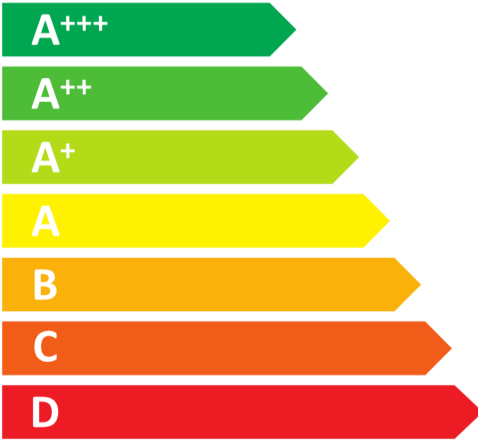

ENERG
енергия · ενεργεια

Miele

TWH780WP

EcoSpeed&9kg

ENERGIA · ЕНЕРГИЯ · ΕΝΕΡΓΕΙΑ
ENERGIJA · ENERGY · ENERGIE
ENERGI

185
kWh/annum

184
min/cycle*

9,0
kg