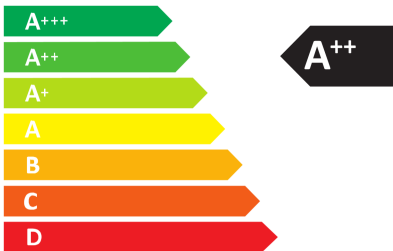

# ENERGY

**Miele**

DA 6698 D

Purist. Ed.6000

**32**  
kWh/annum

**A**BCDEFG

**A**BCDEFG

**A**BCDEFG