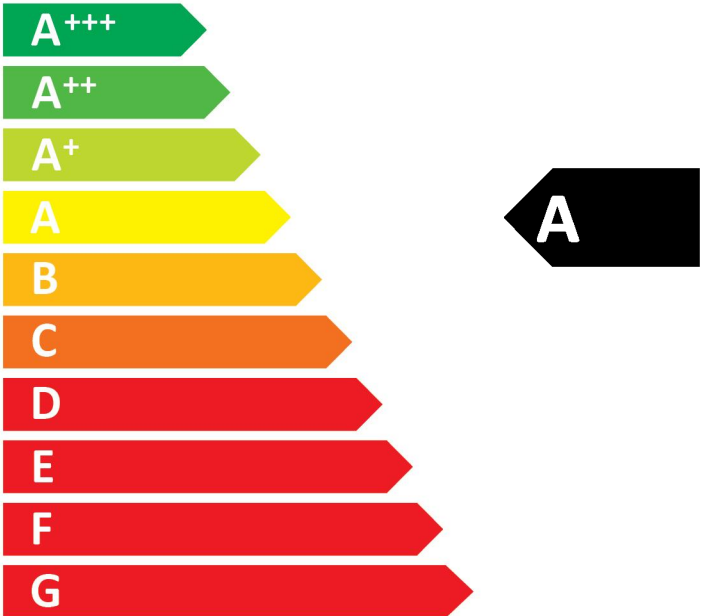

ENERGY
енергия · ενεργεια

IJA

IE

IA

Miele

|| KWT 2671 ViS

ENERGY · ЕНЕРГИЯ · ΕΝΕΡΓΕΙΑ
ENERGIJA · ENERGIA · ENERGIE · ENERGI

171
kWh/annum