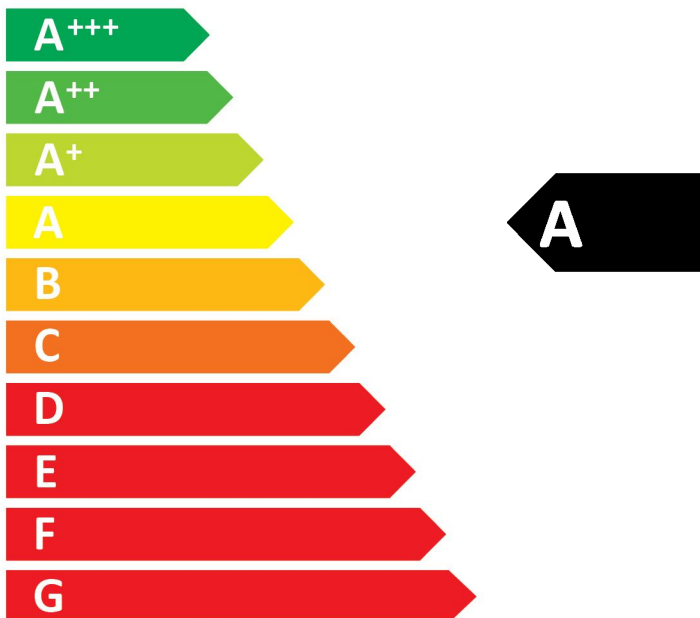

ENERGY
енергия · ενεργεια

IJA

IE

IA

Miele

|| KWT 2611 Vi

ENERGY · ЕНЕРГИЯ · ΕΝΕΡΓΕΙΑ
ENERGIJA · ENERGIA · ENERGIE · ENERGI

171
kWh/annum