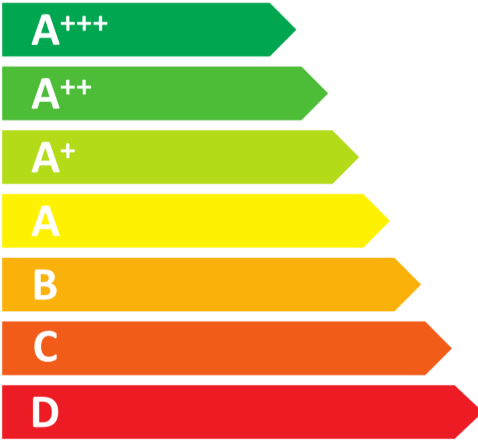

ENERG
енергия · ενεργεια

Miele

TWF760WP

EcoSpeed&8kg

Enerji
ENERGIA · ЕНЕРГИЯ · ΕΝΕΡΓΕΙΑ
ENERGIJA · ENERGY · ENERGIE
ENERGI

161
kWh/yil

165
dk/döngü*

8,0
kg