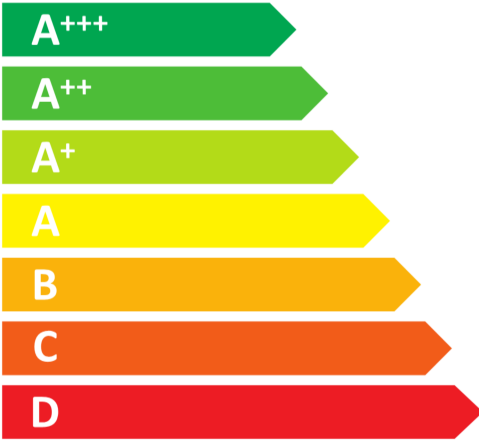

ENERG
енергия · ενεργεια

Miele

TSF763WP

EcoSpeed&8kg

Enerji
ENERGIA · ЕНЕРГИЯ · ΕΝΕΡΓΕΙΑ
ENERGIJA · ENERGY · ENERGIE
ENERGI

161
kWh/yil

165
dk/döngü*

8,0
kg