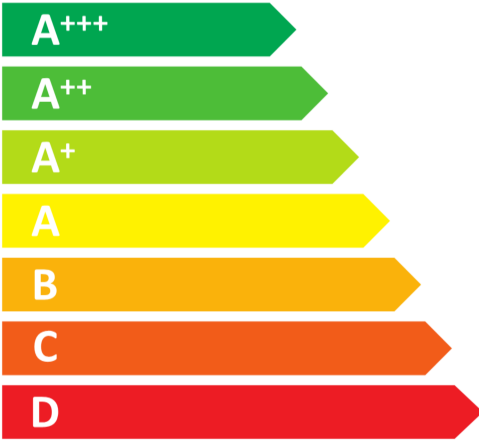

**ENERG**  
енергия · ενεργεια

**Miele** TWL780WP EcoSpeed&Steam&9kg

**A+++**

ENERGIA · ЕНЕРГИЯ · ΕΝΕΡΓΕΙΑ  
ENERGIJA · ENERGY · ENERGIE  
ENERGI

**185**  
kWh/annum

**184**  
min/cycle\*

**9,0**  
kg

**64**  
dB