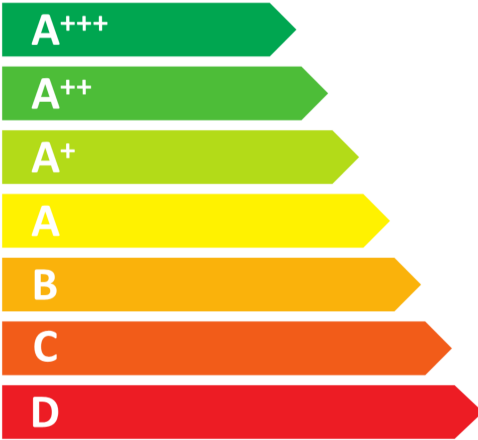

ENERG
енергия · ενεργεια

Miele

TEL795WP

EcoSpeed&Steam&9kg

ENERGIA · ЕНЕРГИЯ · ΕΝΕΡΓΕΙΑ
ENERGIJA · ENERGY · ENERGIE
ENERGI

185
kWh/annum

184
min/cycle*

9,0
kg

64
dB

 **ABCDEFGF**

*цикъл · cyklus · port on · zykus
πρόγραμμα · ciclo · tsükkel
ohjelma · ciklus · ciklas · cikls
čiklu · cyclus · cykl · ciclu
program · torkomgång