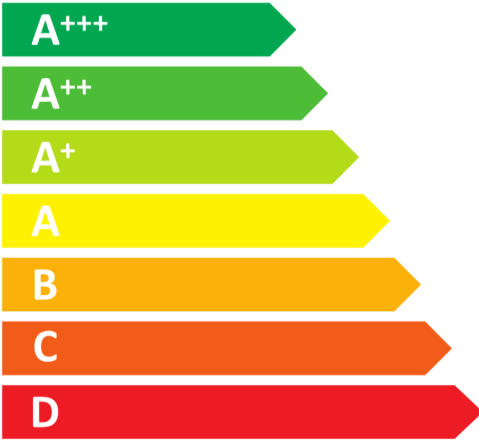

ENERG
енергия · ενεργεια

Miele

TEC225WP 8kg

ENERGIA · ЕНЕРГИЯ · ΕΝΕΡΓΕΙΑ
ENERGIJA · ENERGY · ENERGIE
ENERGI

192
kWh/annum

165
min/cycle*

8,0
kg

66
dB