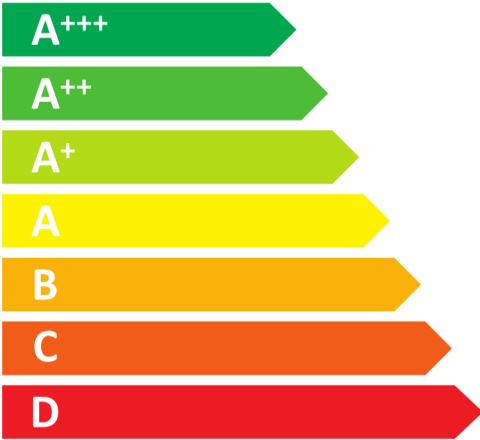

**ENERG**  
енергия · ενεργεια

**Miele**

**TEC575WP**

**EcoSpeed&8kg**

ENERGIA · ЕНЕРГИЯ · ΕΝΕΡΓΕΙΑ  
ENERGIJA · ENERGY · ENERGIE  
ENERGI

**177**  
kWh/annum

**165**  
min/cycle\*

**8,0**  
kg