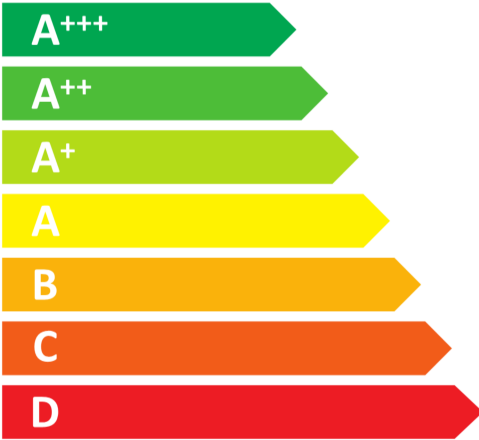

ENERG
енергия · ενεργεια

Miele

TCD270WP 8kg

ENERGIA · ЕНЕРГИЯ · ΕΝΕΡΓΕΙΑ
ENERGIJA · ENERGY · ENERGIE
ENERGI

192
kWh/annum

165
min/cycle*

8,0
kg

66
dB