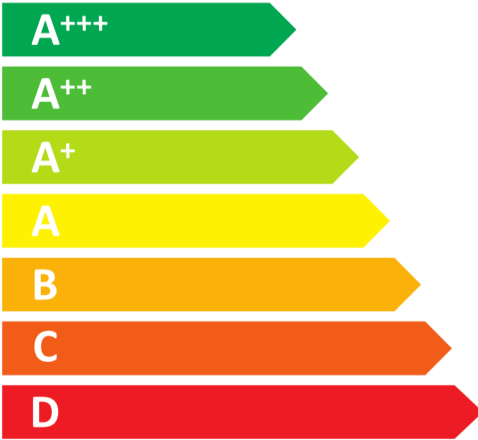

**ENERG**  
енергия · ενεργεια

**Miele**

TCH790WP

EcoSpeed&9kg

ENERGIA · ЕНЕРГИЯ · ΕΝΕΡΓΕΙΑ  
ENERGIJA · ENERGY · ENERGIE  
ENERGI

**185**  
kWh/annum

**184**  
min/cycle\*

**9,0**  
kg

**64**  
dB

\*цикъл · cyklus · port on · zykus  
πρόγραμμα · ciclo · tsükkel  
ohjelma · ciklus · ciklas · cikls  
čiklu · cyclus · cykl · ciclu  
program · torkomgång