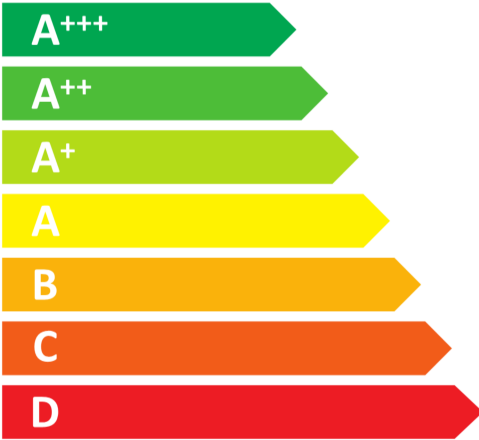

ENERG
енергия · ενεργεια

Miele

TCD260WP 8kg

ENERGIA · ЕНЕРГИЯ · ΕΝΕΡΓΕΙΑ
ENERGIJA · ENERGY · ENERGIE
ENERGI

192
kWh/annum

165
min/cycle*

8,0
kg

66
dB