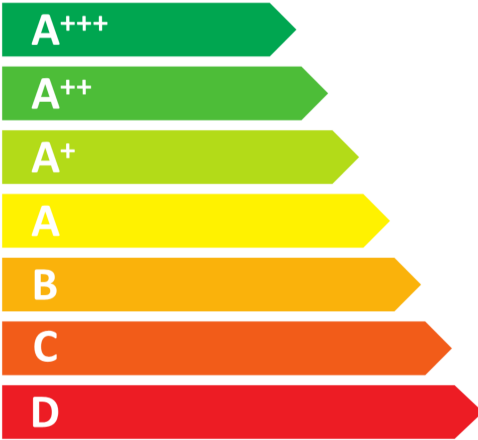

ENERG
енергия · ενεργεια

Miele

TWD260WP 8kg

ENERGIA · ЕНЕРГИЯ · ΕΝΕΡΓΕΙΑ
ENERGIJA · ENERGY · ENERGIE
ENERGI

192
kWh/annum

165
min/cycle*

8,0
kg

66
dB