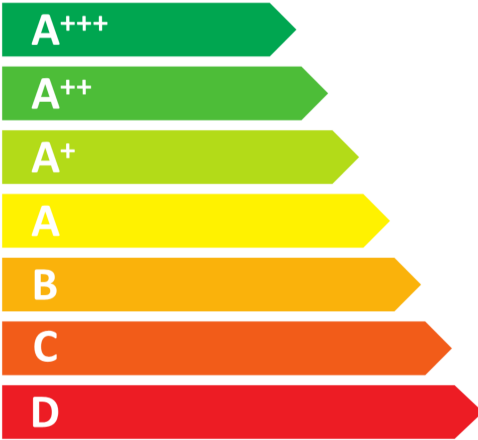

ENERG
енергия · ενεργεια

Miele

TCA220WP Active

ENERGIA · ЕНЕРГИЯ · ΕΝΕΡΓΕΙΑ
ENERGIJA · ENERGY · ENERGIE
ENERGI

208
kWh/annum

155
min/cycle*

7,0
kg

66
dB