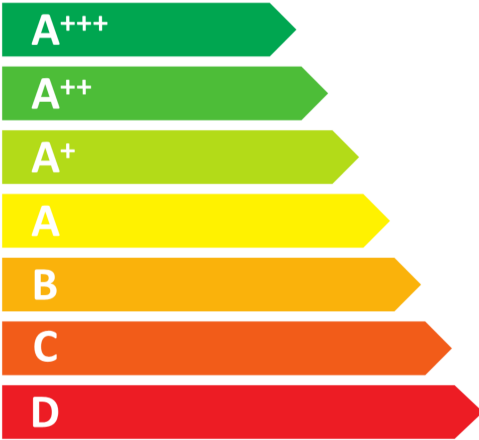

ENERG
енергия · ενεργεια

Miele

TSA233WP Active

ENERGIA · ЕНЕРГИЯ · ΕΝΕΡΓΕΙΑ
ENERGIJA · ENERGY · ENERGIE
ENERGI

208
kWh/annum

155
min/cycle*

7,0
kg

66
dB