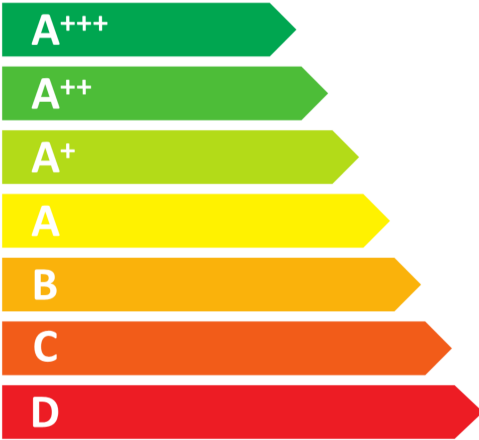

ENERG
енергия · ενεργεια

Miele

TEF765WP

EcoSpeed&8kg

A+++

ENERGIA · ЕНЕРГИЯ · ΕΝΕΡΓΕΙΑ
ENERGIJA · ENERGY · ENERGIE
ENERGI

161
kWh/annum

165
min/cycle*