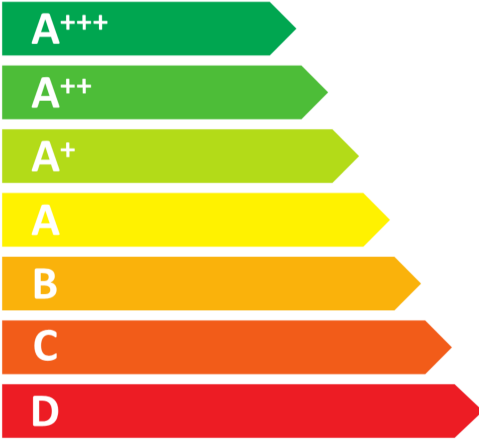

ENERG
енергия · ενεργεια

Miele

TCC230WP 8kg

ENERGIA · ЕНЕРГИЯ · ΕΝΕΡΓΕΙΑ
ENERGIJA · ENERGY · ENERGIE
ENERGI

192
kWh/annum

165
min/cycle*

8,0
kg

66
dB