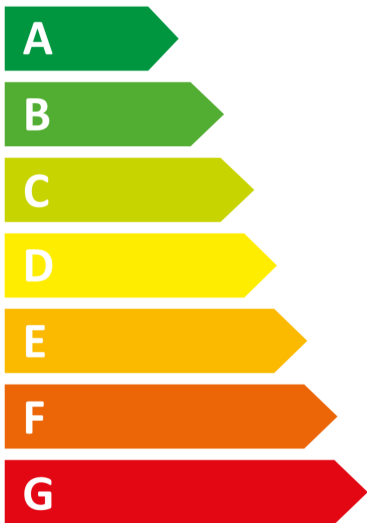

ENERG

Miele

G 7200 SCU

54 kWh / 

14 x

8,4 L

3:50

43 dB