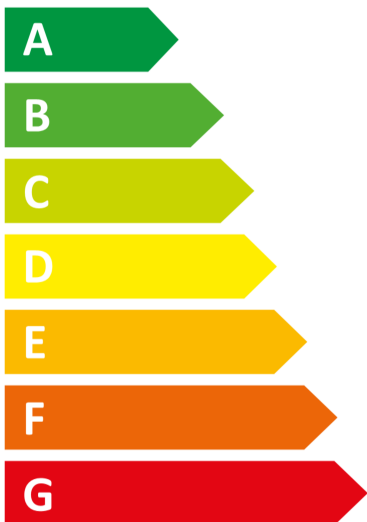

ENERG

Miele

G 7660 SCVi

AutoDos

54 kWh / 

14 x

8,4 L

3:50