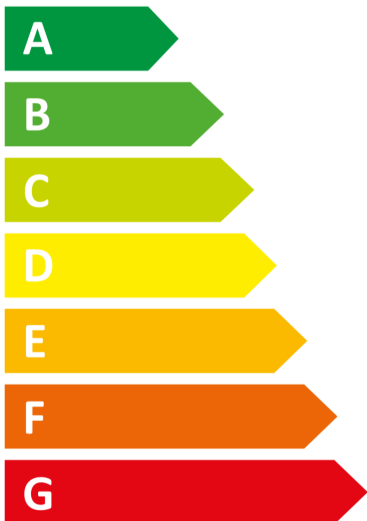

# ENERG

Miele

G 7473 SCVi

AutoDos Excell

**54 kWh** / 

**14 x**

**8,4 L**

**3:50**

**42 dB**

**A<sup>B</sup>CD**