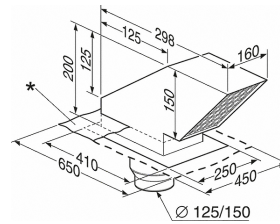

DDF 125  
Dachdurchführung  
für Entlüftung einsetzbar.

- Für Dachschrägen ab 22° und alle Ziegelarten, Ø 125/150 mm
- Robust - Edelstahl-Gehäuse mit Eindeckrahmen
- Clever - Luftaustritt nach unten gerichtet, inkl. Rückstauklappe
- Ansaugstutzen Ø 150 mm