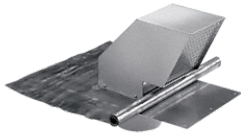

DDF 125  
Dachdurchführung  
für Entlüftung einsetzbar.

- Für Dachschrägen ab 22° und alle Ziegelarten, Ø 125/150 mm
- Robust - Edelstahl-Gehäuse mit Eindeckrahmen
- Clever - Luftaustritt nach unten gerichtet, inkl. Rückstauklappe
- Ansaugstutzen Ø 150 mm

DDF125/150