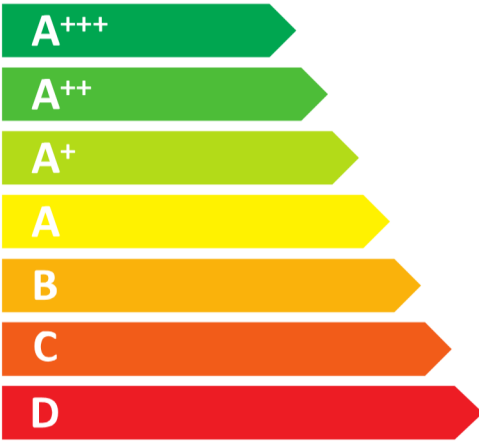

ENERGY

Miele

TED645WP

EcoSpeed&9kg

A+++

194
kWh/annum

187
min/cycle

9.0
kg