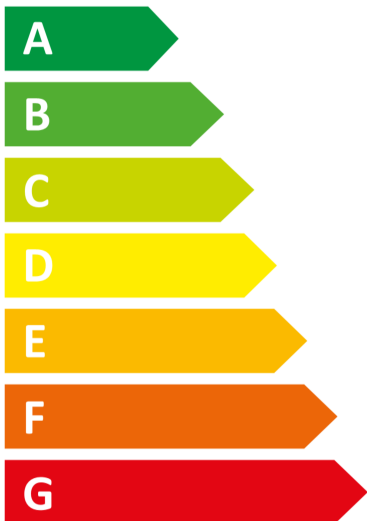

ENERG

Miele

G 7474 SCVi

AutoDos Excell

54 kWh / 

14 x

8,4 L

3:50