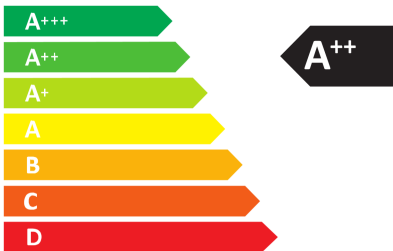

# ENERGY

**Miele**

DA 6498 W

Pure Grey

**25**  
kWh/annum

A B C D E F G

A B C D E F G

A B C D E F G