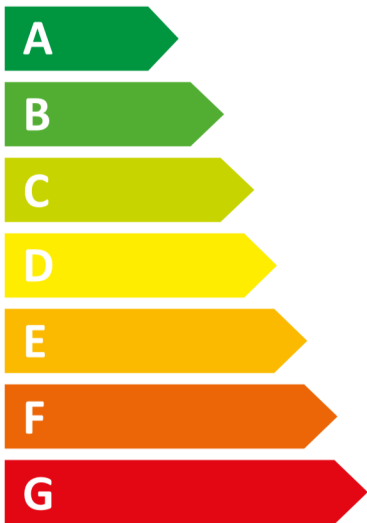

# ENERG

Miele

G 17650-60 SCVi AutoDos

**54 kWh** / 

**14 x**

**8,4 L**

**3:50**

**42dB**

**A<sup>B</sup>CD**