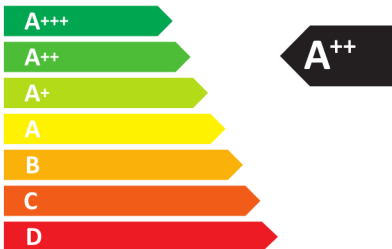

ENERG

енергия · ενεργεια

Y

IJA

IE

IA

Miele

DAH 4980

125 Gala Ed

28
kWh/annum

ABCDEFG

ABCDEFG

ABC**D**EFG

50dB

65/2014