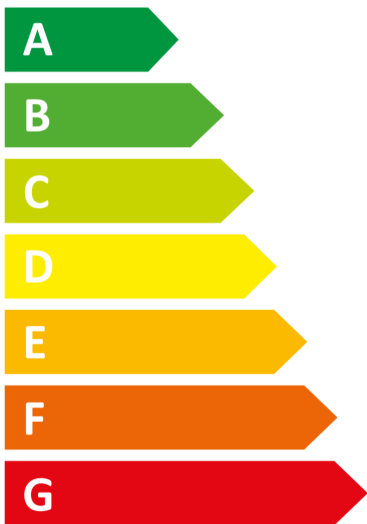

ENERG

Miele

G 7200 SCi

54 kWh / 

14 x

8,4 L

3:50

43 dB