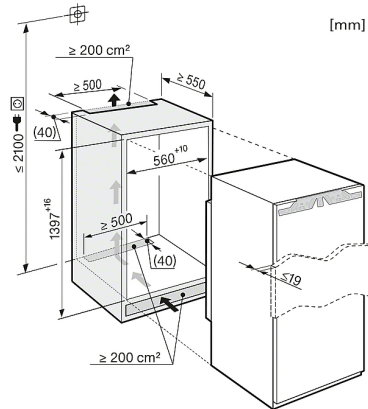

K 35422 iD

Køleskab til indbygning

med ekstra fleksibilitet i køleskabet med FlexiLight og DynaCool.

K35222iD, K35422iD, K35272iD, K35472iD, K35282iDF,
K35442iF, K35482iDF, K35483iDF, K35473iD, KS35422i,
FN35402i