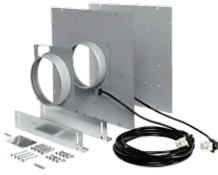

DEXT 6890
Umbausatz Extern
für die individ. Platzierung des mitgelieferten
Gebläses der DA 6890 Levantar.

- Zusätzlicher Platz im Unterschrank
- Flexible Installationsmöglichkeiten des Gebläses
- Max. Planungsfreiheit - Platzierung Gebläse bis zu 7 m entfernt