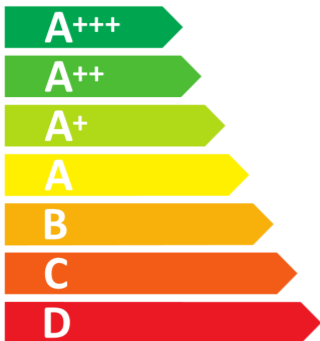

ENERG

енергия · ενέργεια

Miele

DGC 7250

76 L

1.05 kWh/cycle*

0.71 kWh/cycle*

* цикл · cyklus · portion · zykus · πρόγραμμα · ciclo · tsükkel · ohjelma · ciklus
ciklas · cikls · čiklu · cyclus · cykl · ciclu · program · cykel