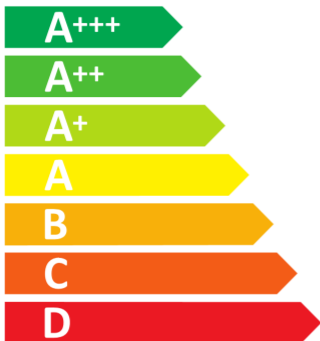

ENERG

енергия · ενέργεια

Miele

H 2860 BP

76 L

1.10 kWh/cycle*

0.71 kWh/cycle*

* цикъл · cyklus · portion · zykus · πρόγραμμα · ciclo · tsükkel · ohjelma · ciklus
ciklas · cikls · čiklu · cyclus · cykl · ciclu · program · cykel