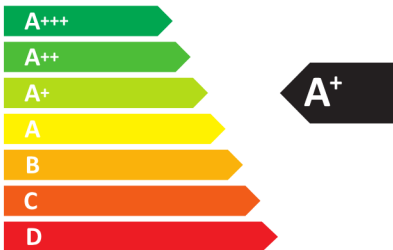

ENERG

енергия · ενεργεια

Miele

KMDA 7272 FL-A Silence

32
kWh/annum

ABCDEFG

ABCDEFG

64dB