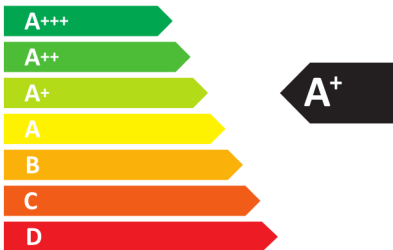

# ENERG

енергия · ενεργεια

Y

IJA

IE

IA

**Miele**

KMDA 7272 FL-A Silence

**32**  
kWh/annum

**A**BCDEFG

**A**BCDEFG

**64**dB

65/2014