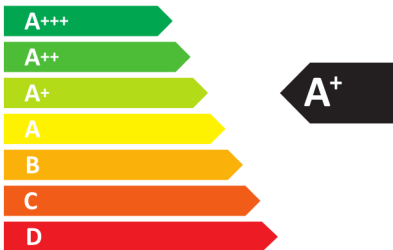

ENERG

енергия · ενεργεια

Y

IJA

IE

IA

Miele

KMDA 7272 FR-A Silence

32
kWh/annum

ABCDEFG

ABCDEFG

64dB

65/2014