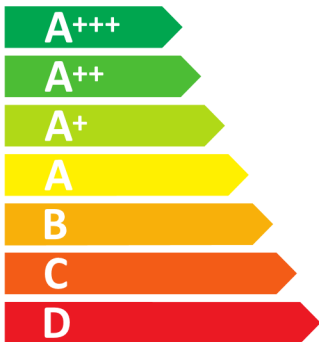

ENERG

енергия · ενέργεια

Miele

DGC 7250

76 L

1.05 kWh/cycle*

0.71 kWh/cycle*

* цикъл · cyklus · portion · zykus · πρόγραμμα · ciclo · tsükkel · ohjelma · ciklus ciklas · cikls · čiklu · cyclus · cykl · ciclu · program · cykel