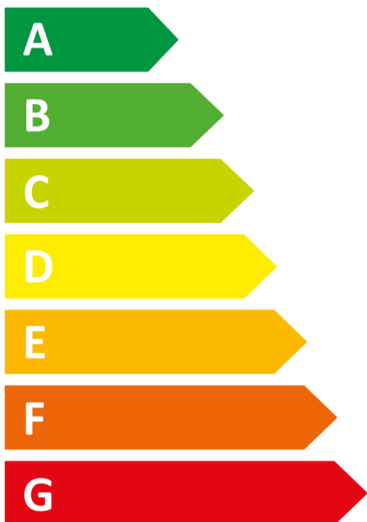

ENERG

Miele

G 7674 SCVi

AutoDos Excell

54 kWh / 

14 x

8,4 L

3:50