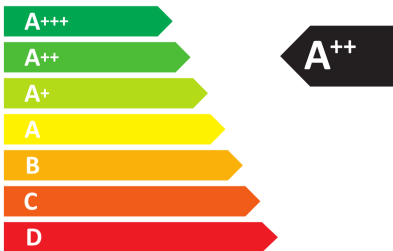

# ENERG

енергия · ενεργεια

Y

IJA

IE

IA

**Miele**

DA 6498 W

Pure Grey

**25**  
kWh/annum

**A**BCDEFG

**A**BCDEFG

AB**C**DEFG

**53**dB

65/2014