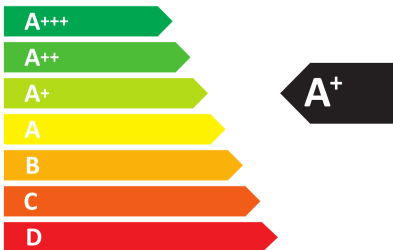

ENERG

енергия · ενεργεια

Y

IJA

IE

IA

Miele

DA 7198 W

Triple Grey

26
kWh/annum

ABCDEFG

ABCDEFG

A**B**CDEFG

60dB

65/2014