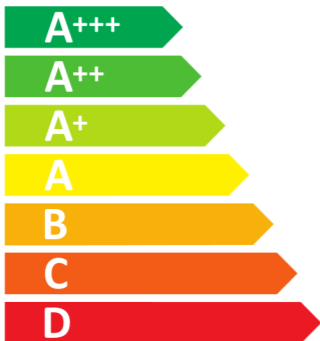

ENERG

енергия · ενεργεια

Miele

H 7440 BPX

49 L

0.85 kWh/cycle*

0.46 kWh/cycle*

* цикл · cyklus · portion · zykus · πρόγραμμα · ciclo · tsükkel · ohjelma · ciklus ciklas · cikls · čiklu · cyclus · cykl · ciclu · program · cykel