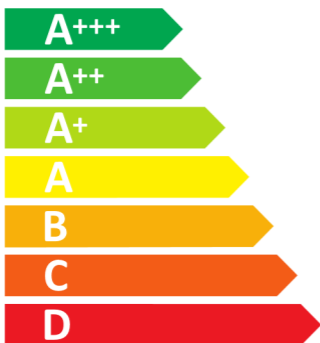

ENERG

енергия · ενεργεια

Miele

H 7440 B

49 L

0.85 kWh/cycle*

0.46 kWh/cycle*

* цикъл · cyklus · portion · zykus · πρόγραμμα · ciclo · tsükkel · ohjelma · ciklus ciklas · cikls · čiklu · cyclus · cykl · ciclu · program · cykel