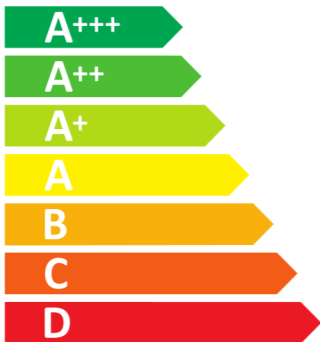

ENERG

енергия · ενεργεια

Miele

H 7840 BP

49 L

0.85 kWh/cycle*

0.46 kWh/cycle*

* цикъл · cyklus · portion · zykus · πρόγραμμα · ciclo · tsükkel · ohjelma · ciklus
ciklas · cikls · čiklu · cyclus · cykl · ciclu · program · cykel