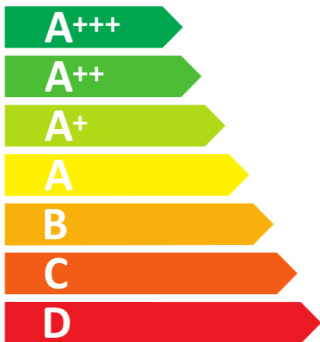

ENERG

енергия · ενεργεια

Miele

H 7440 B

49 L

0.85 kWh/cycle*

0.46 kWh/cycle*

* цикъл · cyklus · portion · zykus · πρόγραμμα · ciclo · tsükkel · ohjelma · ciklus ciklas · cikls · čiklu · cyclus · cykl · ciclu · program · cykel